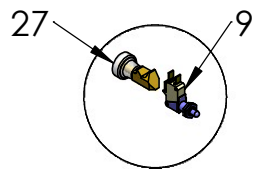

DETTAGLIO A

SCALA 2:15

Rev. n°	Data	Disegn.	Formato	Scala	Unità	Tolleranze generali
			A4	1:15	mm	MEDIA UNI 22768-1
DESCRIZIONE MODIFICA						

CODICE FEM04NEGNV

MODELLO
FORNI NERONE GN
Descrizione
FORNO NERONE 4 TEGLIE GN
VERTICALE