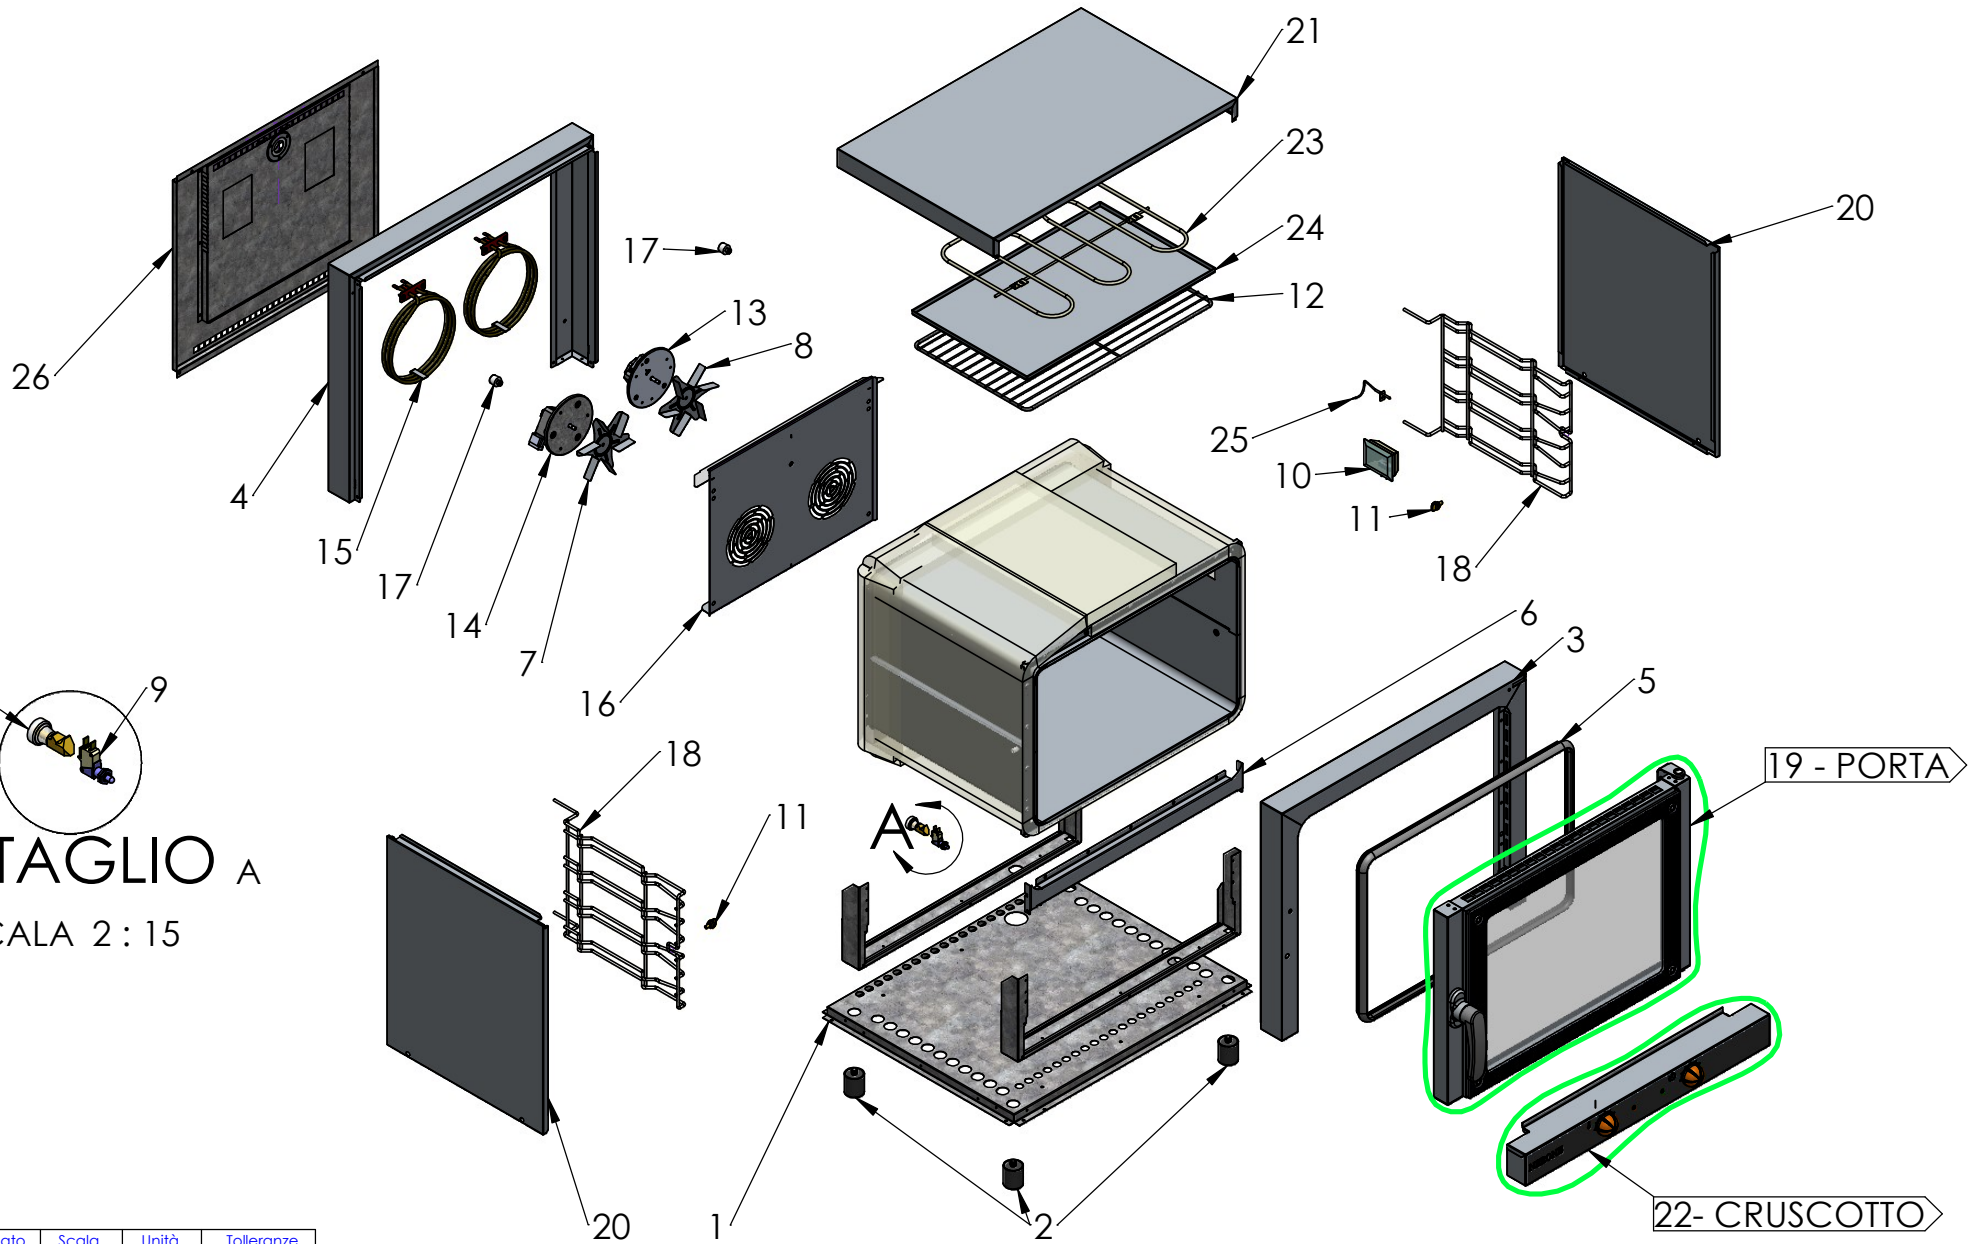

DETTAGLIO A

SCALA 2:15

Rev. n°	Data	Disegn.	Formato	Scala	Unità	Tolleranze generali
			A4	1:15	mm	MEDIA UNI 22768-1
DESCRIZIONE MODIFICA						

CODICE FEM04NEGNV

MODELLO
FORNI NERONE GN
Descrizione
FORNO NERONE 4 TEGLIE GN
VERTICALE